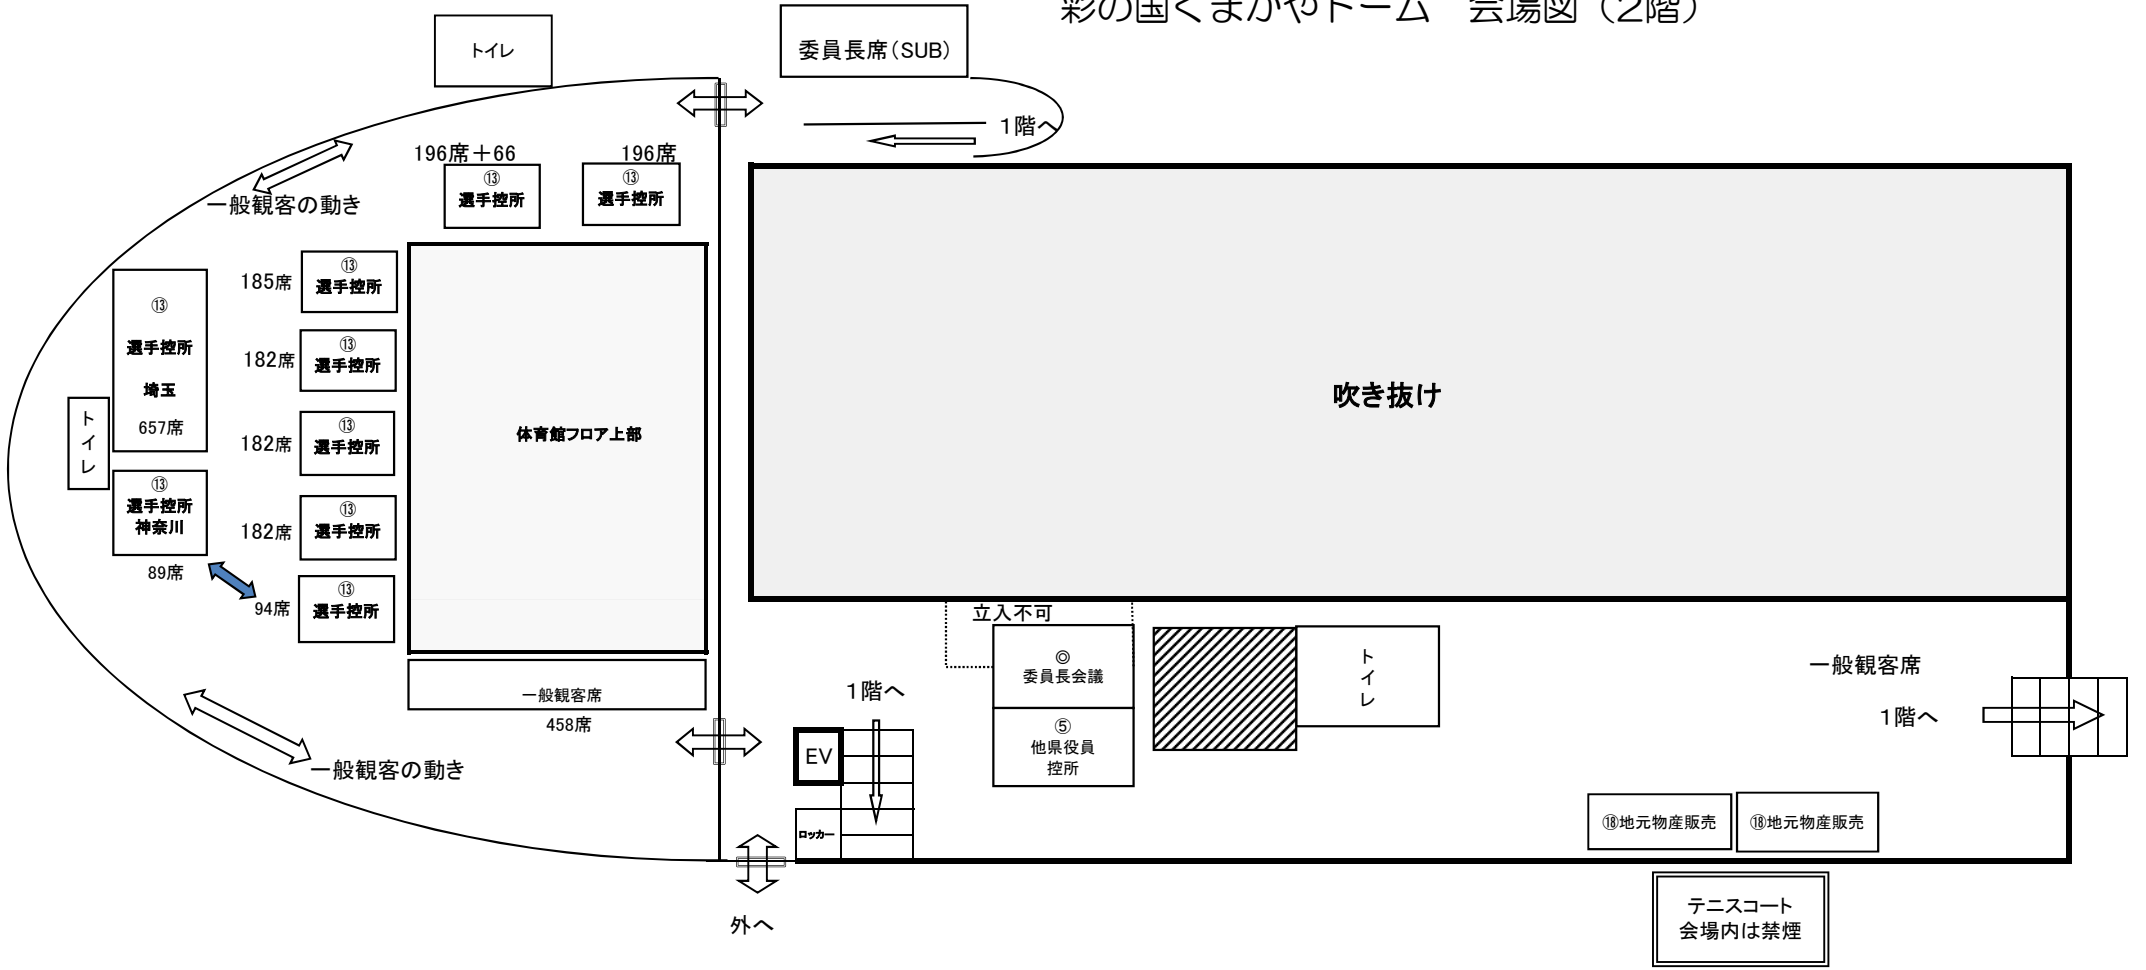

彩の国くまがやドーム 会場図 (2階)

1 受付・案内	5 他県役員控所	9 戦績掲示板	13 選手控所(各県)	16 救護所
2 競技・進行・記録	6 審判員控所	10 メーカーブース	14 コート主任席	17 オーダー提出所
3 大会・競技役員控所	7 中学生役員控所	11 飲料水販売所	15 選手集合同所	18 地元物産販売
4 来賓控所	8 弁当・宿泊受付	12 プログラム販売所	15 コート案内図	