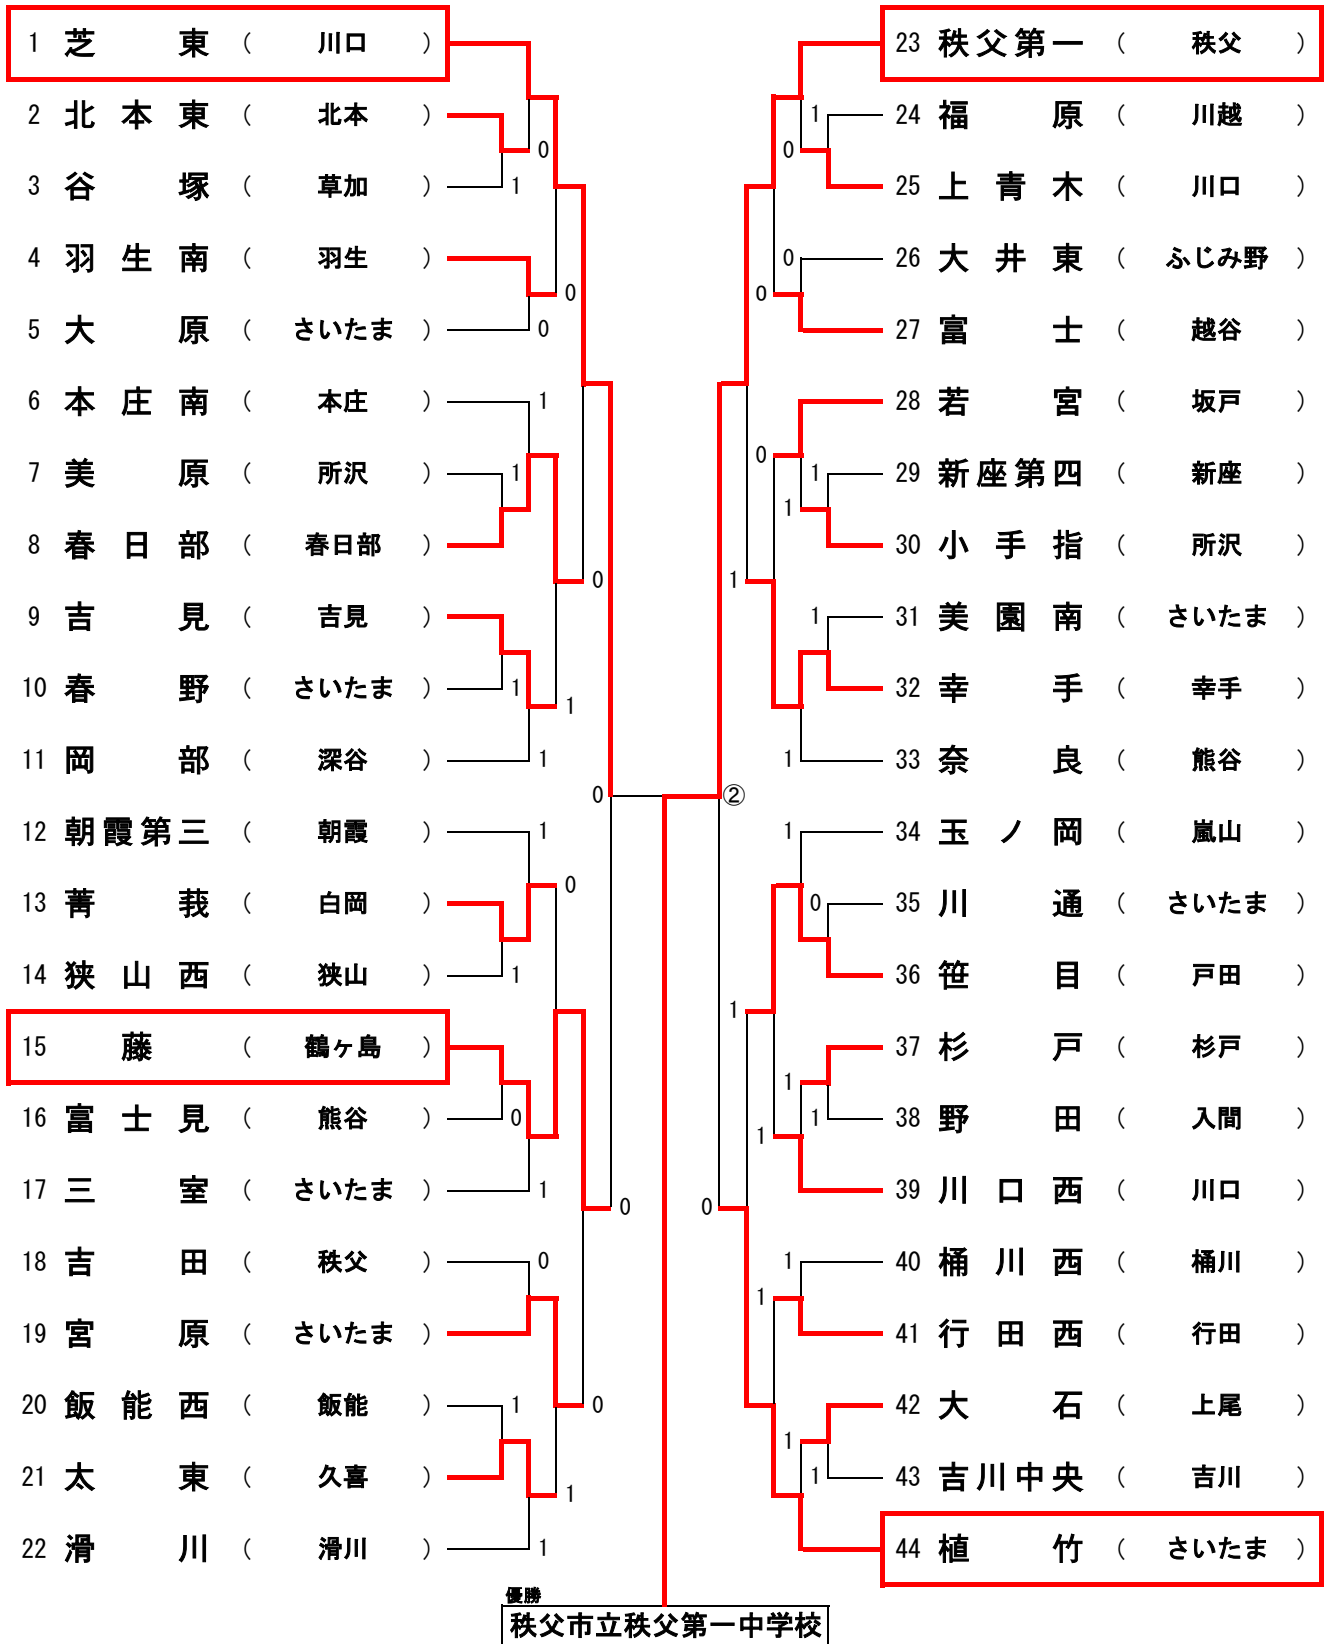

前年度優勝:川口市立芝東中学校

彩の国くまがやドーム多目的運動場

1 2 3 4 準 決勝 準 4 3 2 1
決 決

優勝
秩父市立秩父第一中学校