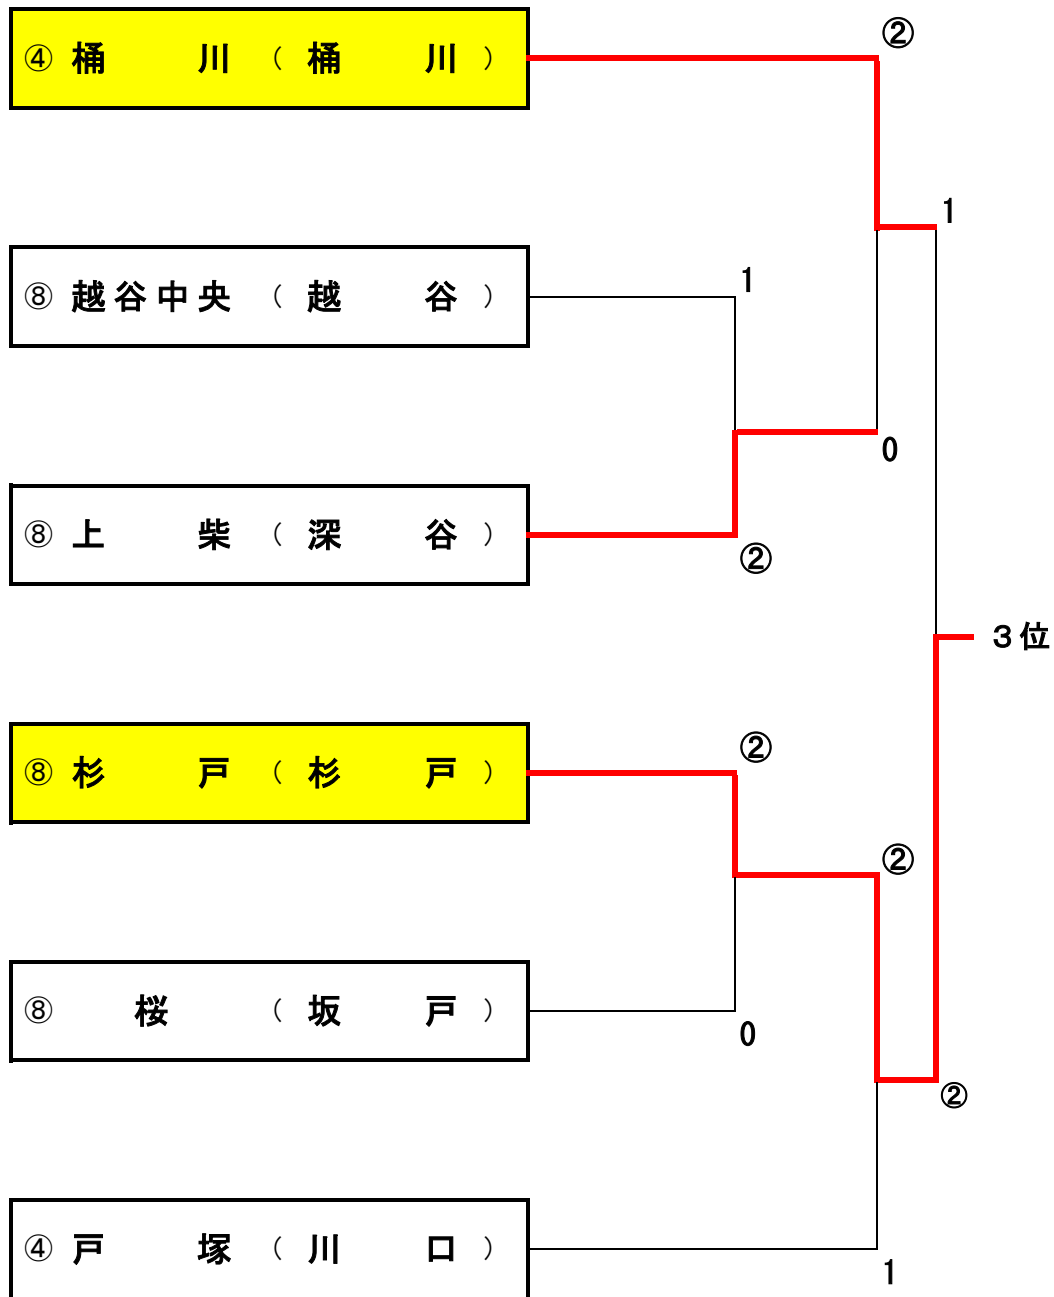

前年度優勝: 杉戸町立杉戸中学校

彩の国くまがやドーム多目的運動場・東松山岩鼻運動公園庭球場

1 2 3 4 準決 決勝 準決 4 3 2 1

優勝: 川口市立芝東中学校

団体戦 関東大会決定トーナメント（女子）

平成30年7月30日

於：東松山岩鼻運動公園庭球場

関東大会出場校	
順位	学校名
1位	川口市立芝東中学校
2位	杉戸町立広島中学校
3位	杉戸町立杉戸中学校
4位	桶川市立桶川中学校