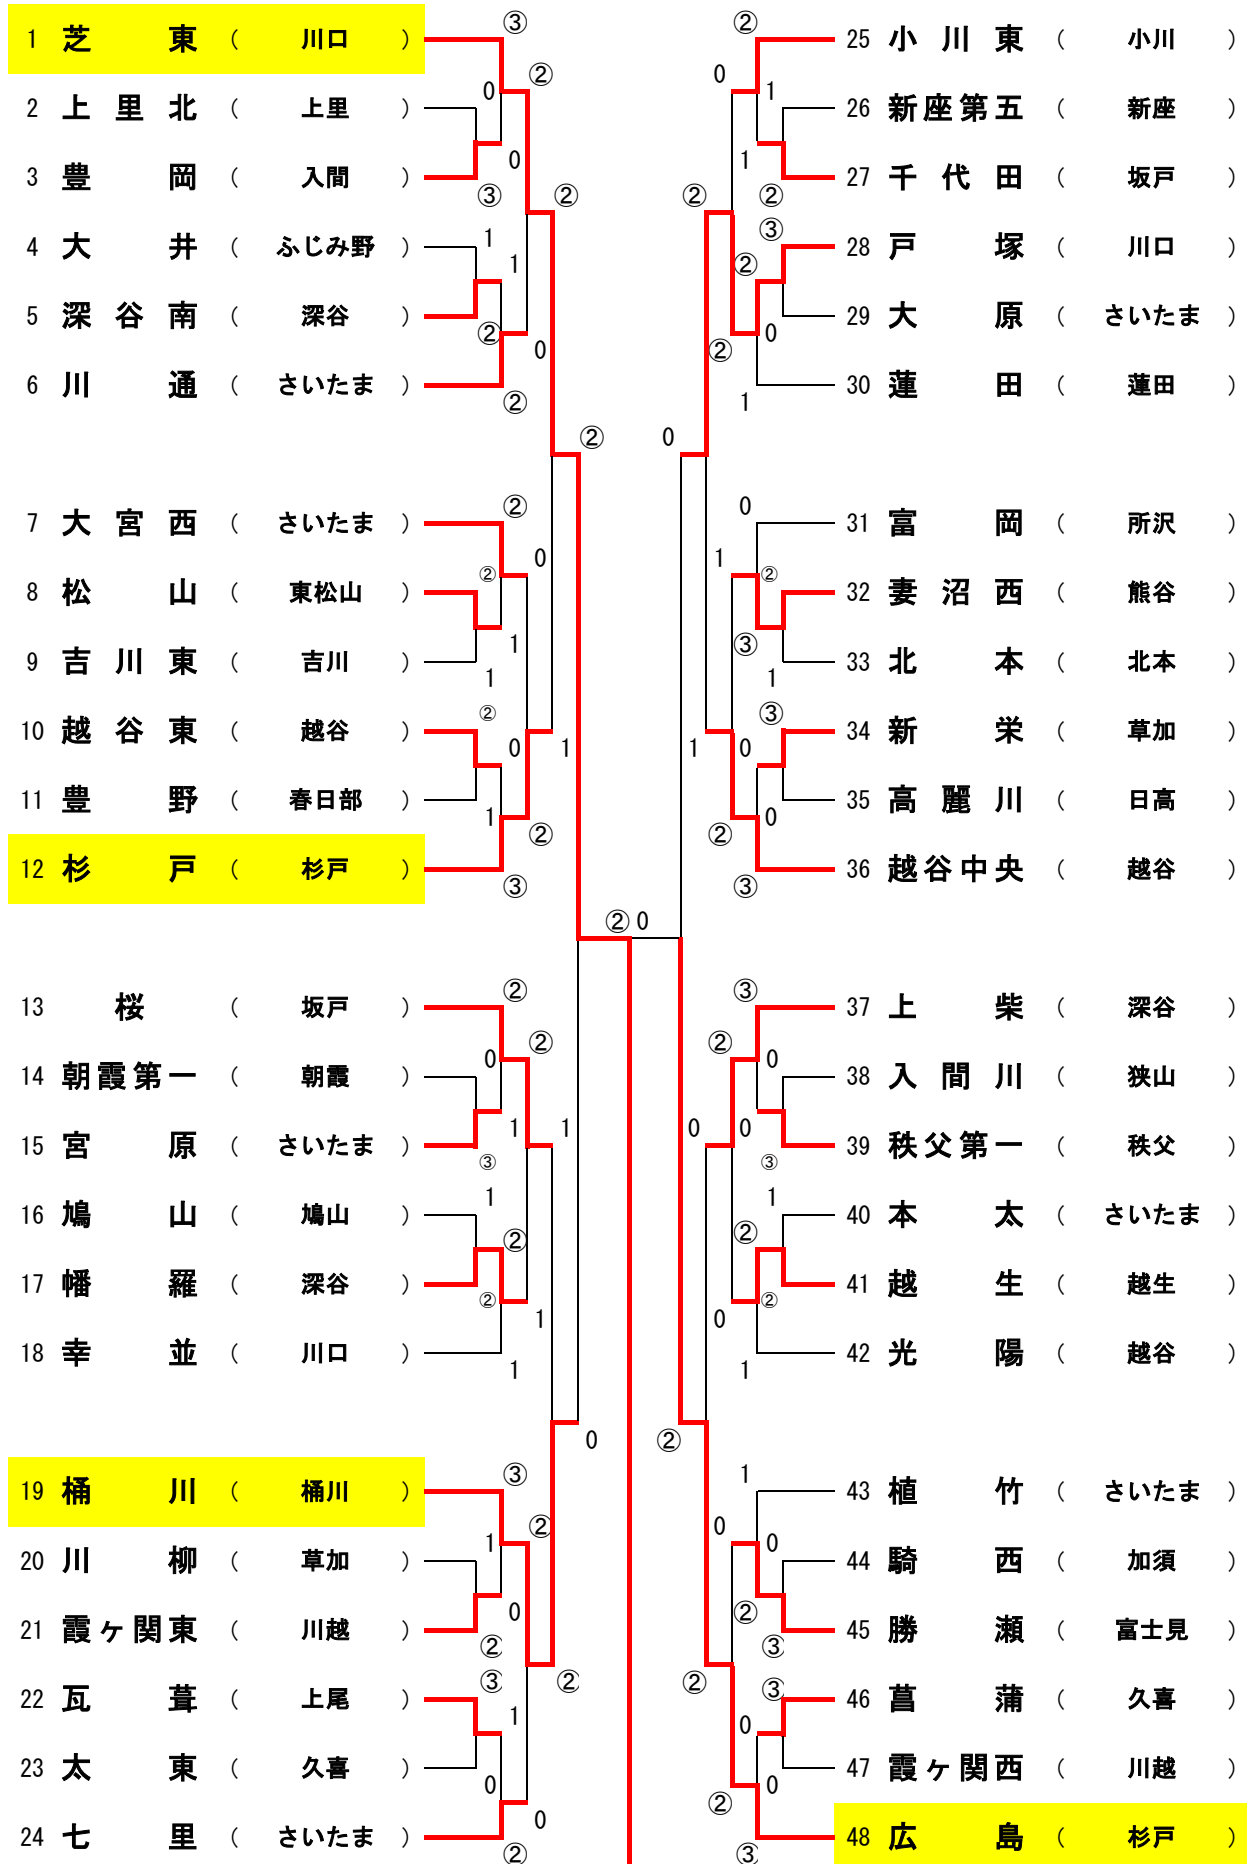

前年度優勝: 杉戸町立杉戸中学校

彩の国くまがやドーム多目的運動場・東松山岩鼻運動公園庭球場

1 2 3 4 準決 決勝 準決 4 3 2 1

優勝: 川口市立芝東中学校

団体戦 関東大会決定トーナメント（女子）

平成30年7月30日

於：東松山岩鼻運動公園庭球場

関東大会出場校	
順位	学校名
1位	川口市立芝東中学校
2位	杉戸町立広島中学校
3位	杉戸町立杉戸中学校
4位	桶川市立桶川中学校