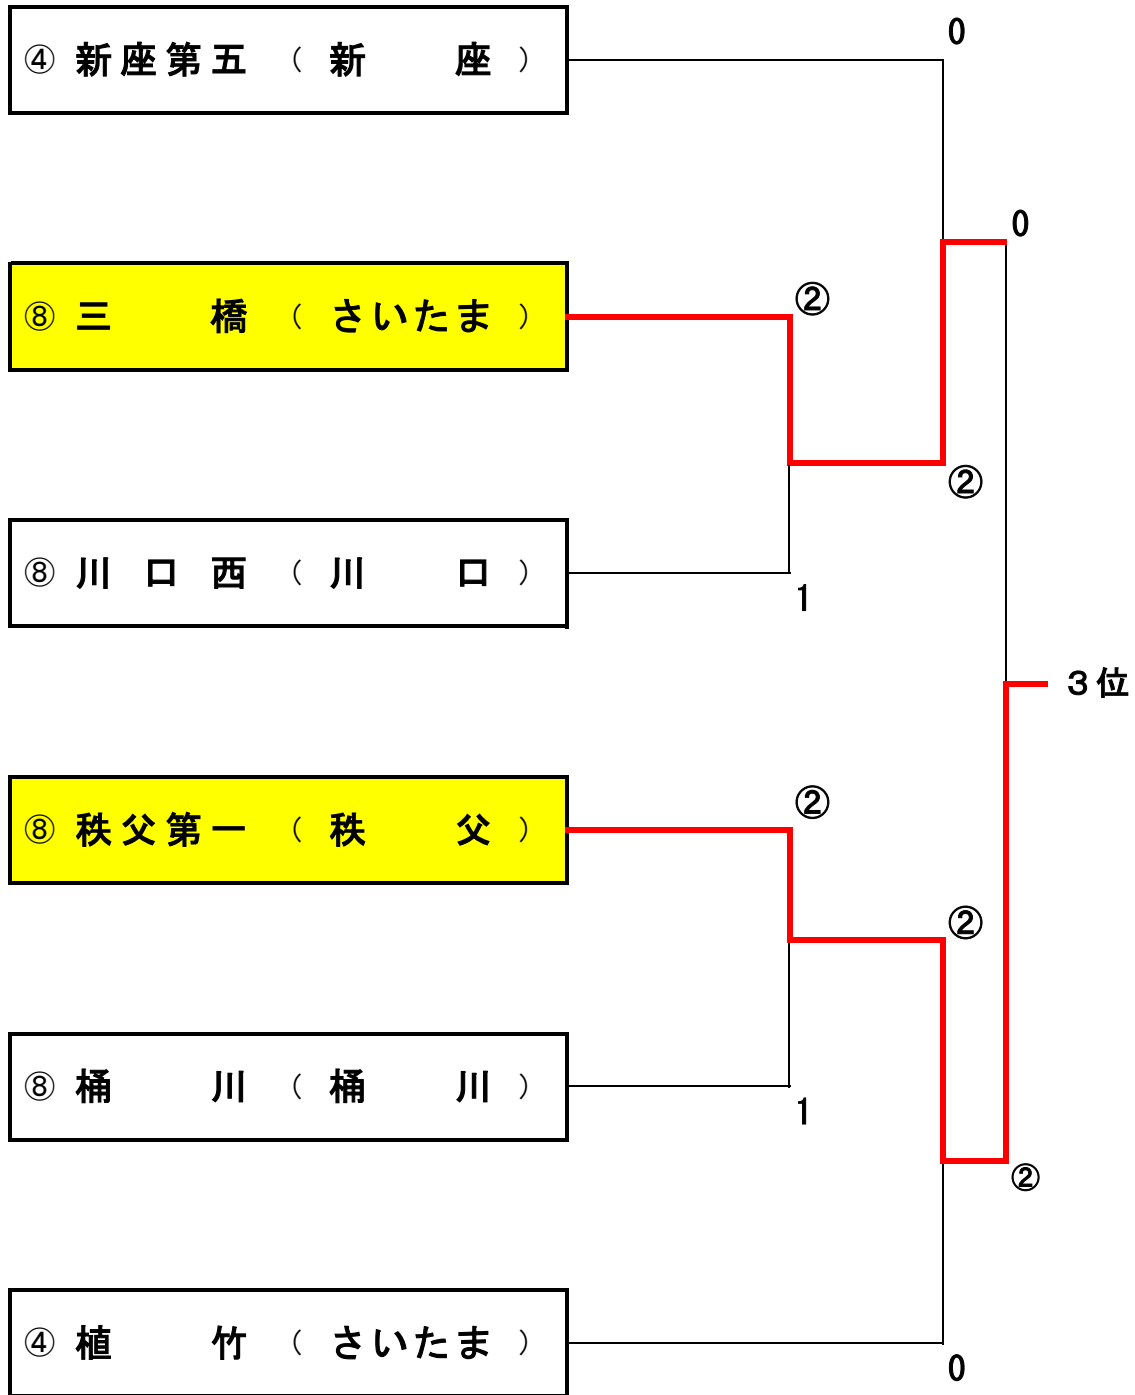

前年度優勝: 杉戸町立杉戸中学校

影の国くまがやドーム多目的運動場・東松山岩鼻運動公園庭球場

1 2 3 4 準決 決勝 準決 4 3 2 1

優勝: 東松山市立松山中学校

団体戦 関東大会決定トーナメント（男子）

平成30年7月30日

於：東松山岩舟運動公園庭球場

関東大会出場校	
順位	学校名
1位	東松山市立松山中学校
2位	小川町立東中学校
3位	秩父市立秩父第一中学校
4位	さいたま市立三橋中学校