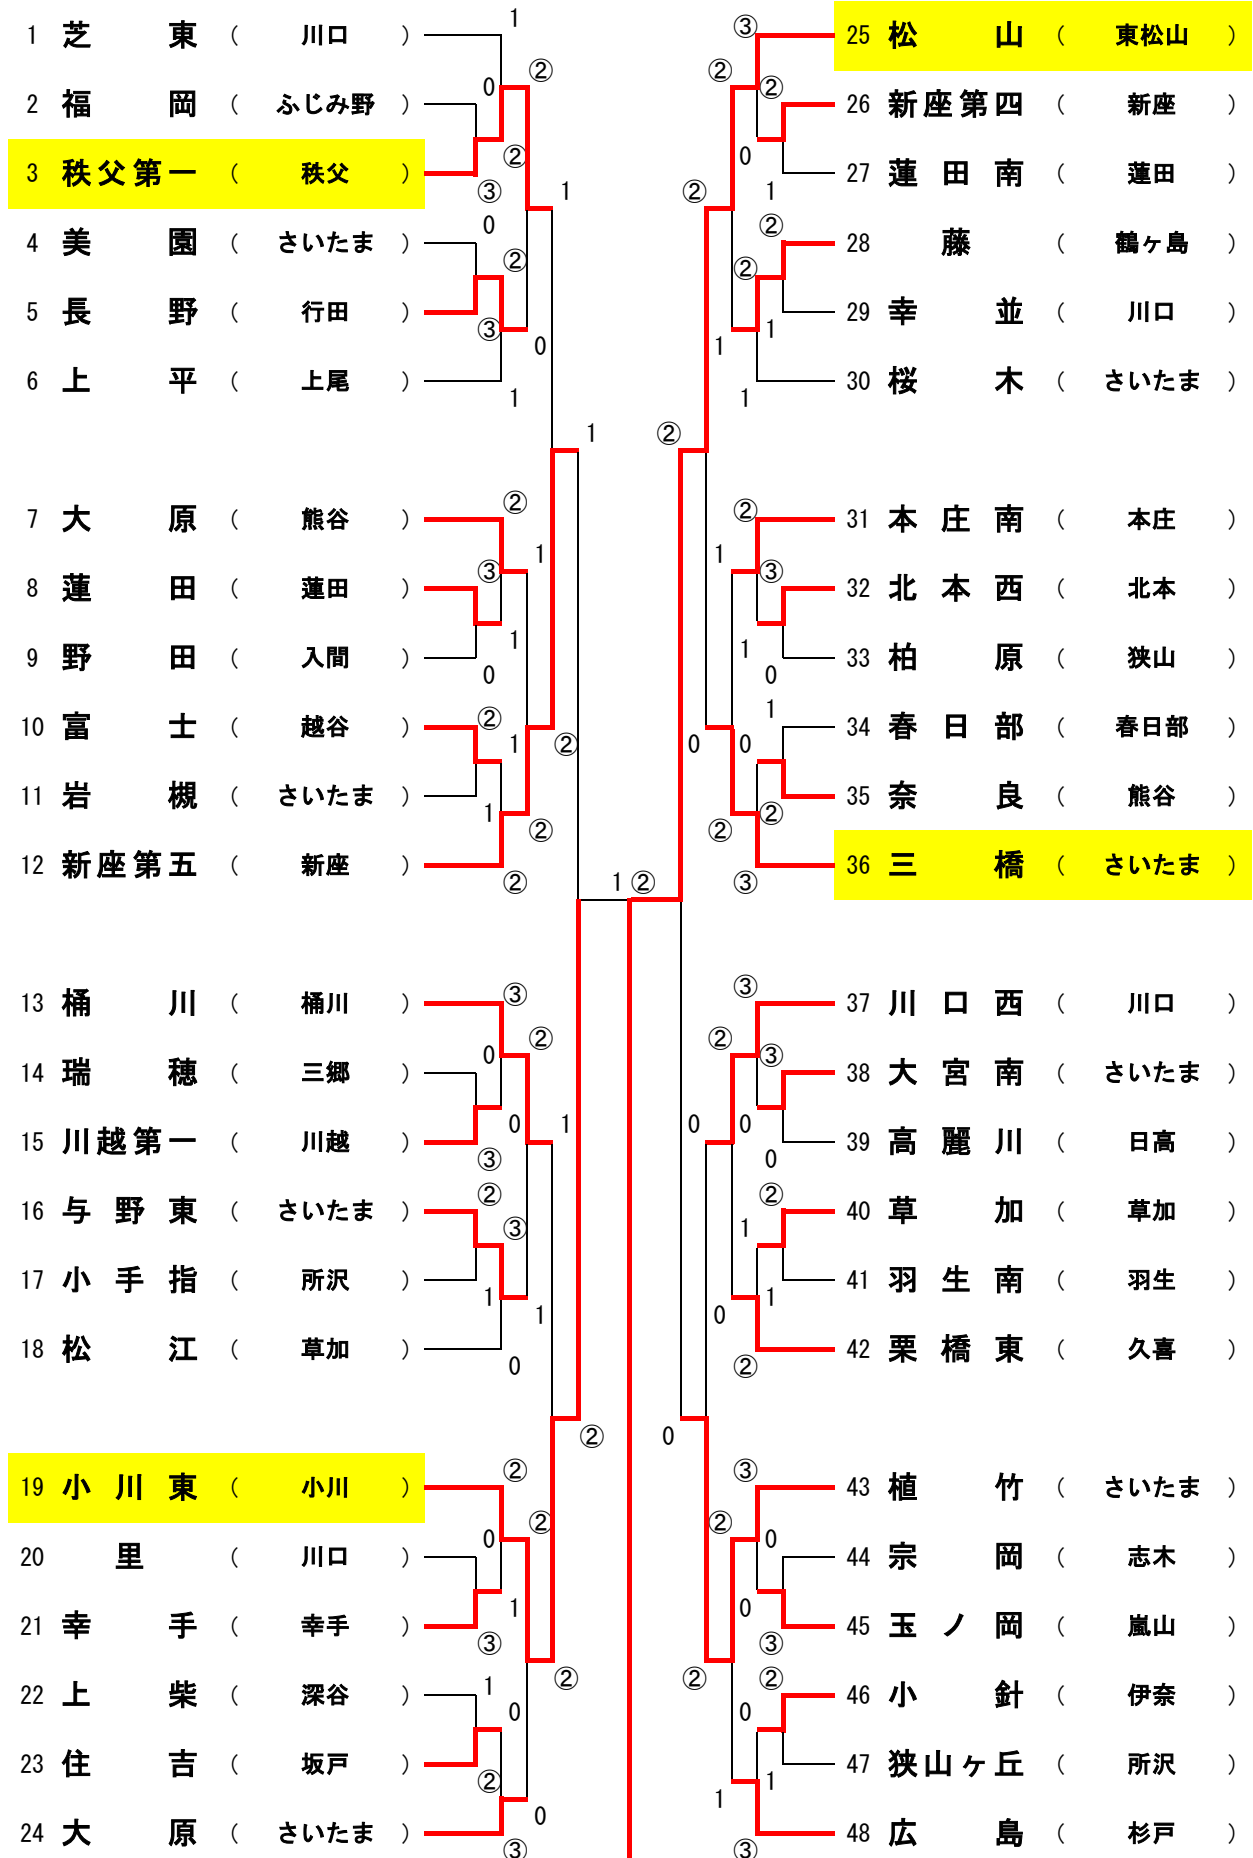

前年度優勝: 杉戸町立杉戸中学校

影の国くまがやドーム多目的運動場・東松山岩鼻運動公園庭球場

1 2 3 4 準決 決勝 準決 4 3 2 1

優勝: 東松山市立松山中学校

団体戦 関東大会決定トーナメント（男子）

平成30年7月30日

於：東松山岩舟運動公園庭球場

関東大会出場校	
順位	学校名
1位	東松山市立松山中学校
2位	小川町立東中学校
3位	秩父市立秩父第一中学校
4位	さいたま市立三橋中学校