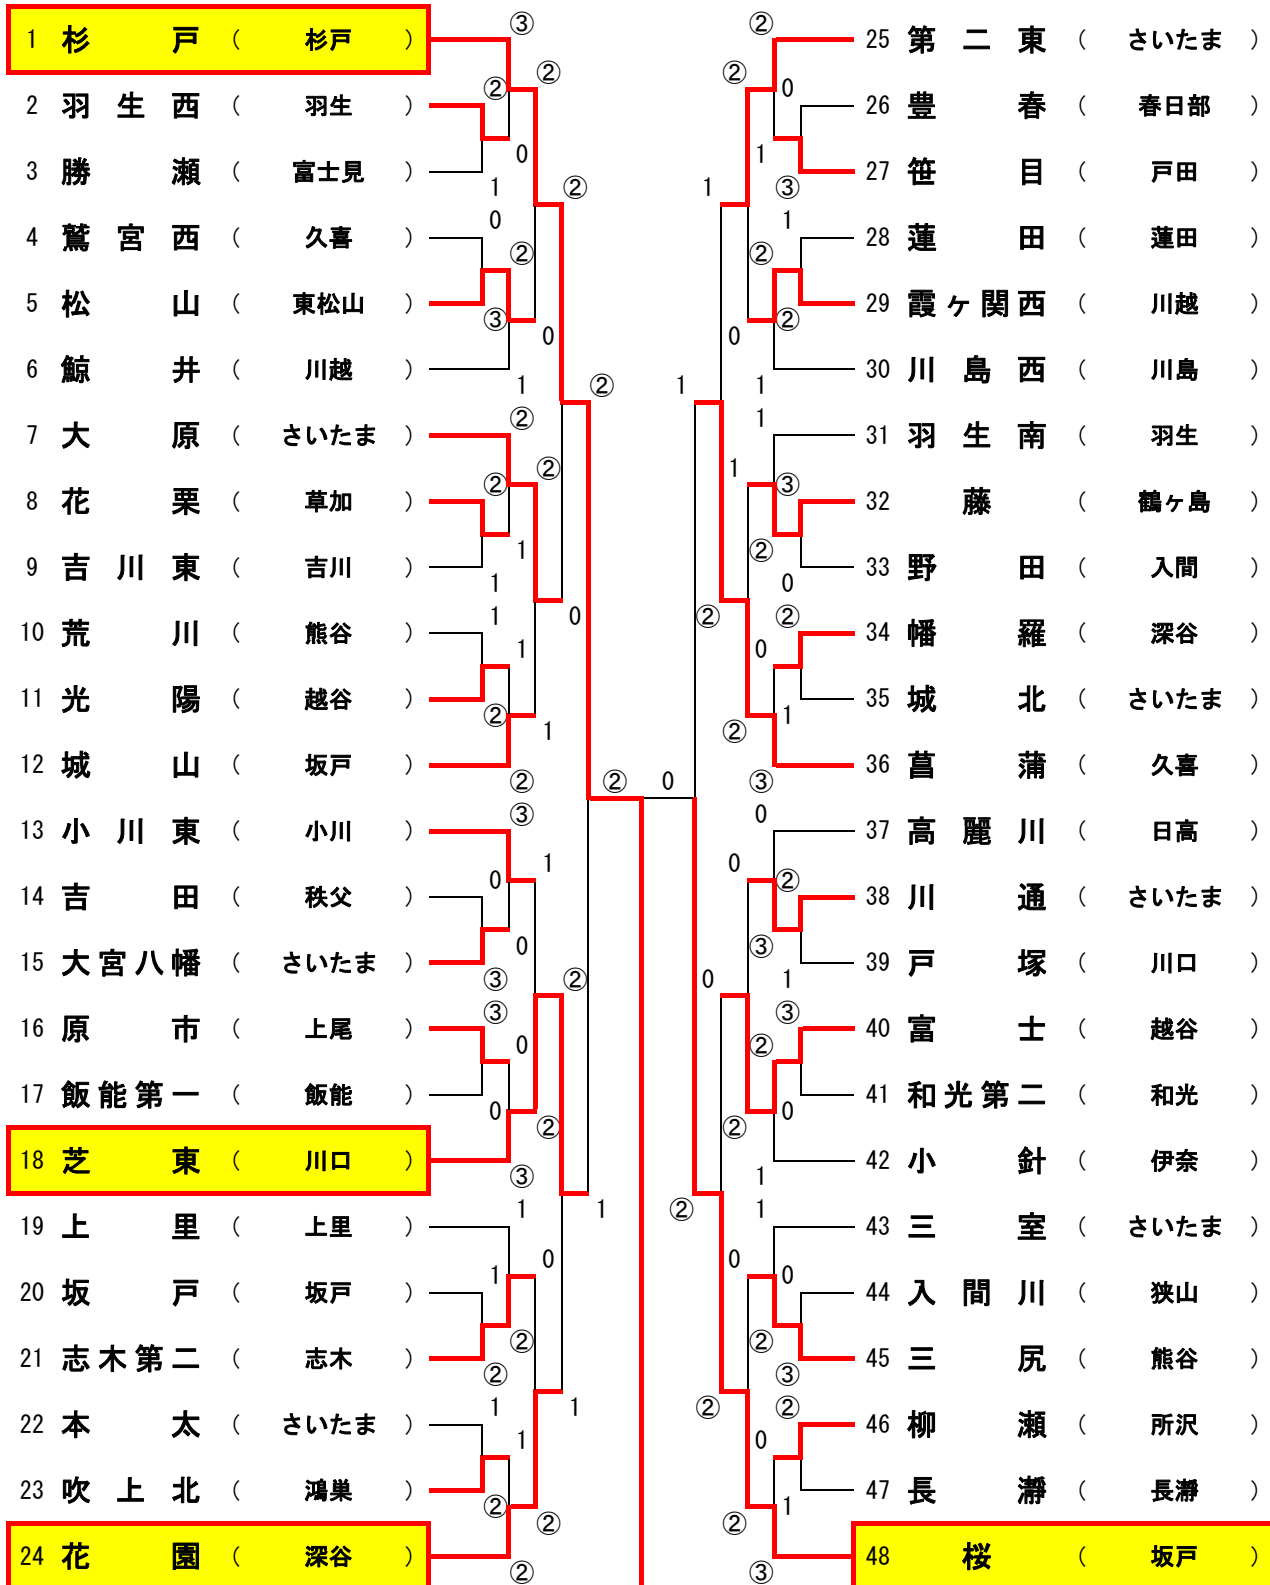

前年度優勝: 川口市立戸塚中学校

於: 彩の国くまがやドーム・東松山岩鼻運動公園庭球場

1 2 3 4 準決 決勝 準決 4 3 2 1

優勝

杉戸町立杉戸中学校

団体戦 関東大会決定トーナメント（女子）

平成29年7月25日

於：東松山岩鼻運動公園庭球場

関東大会出場校	
順位	学校名
1位	杉戸町立杉戸中学校
2位	坂戸市立桜中学校
3位	川口市立芝東中学校
4位	深谷市立花園中学校