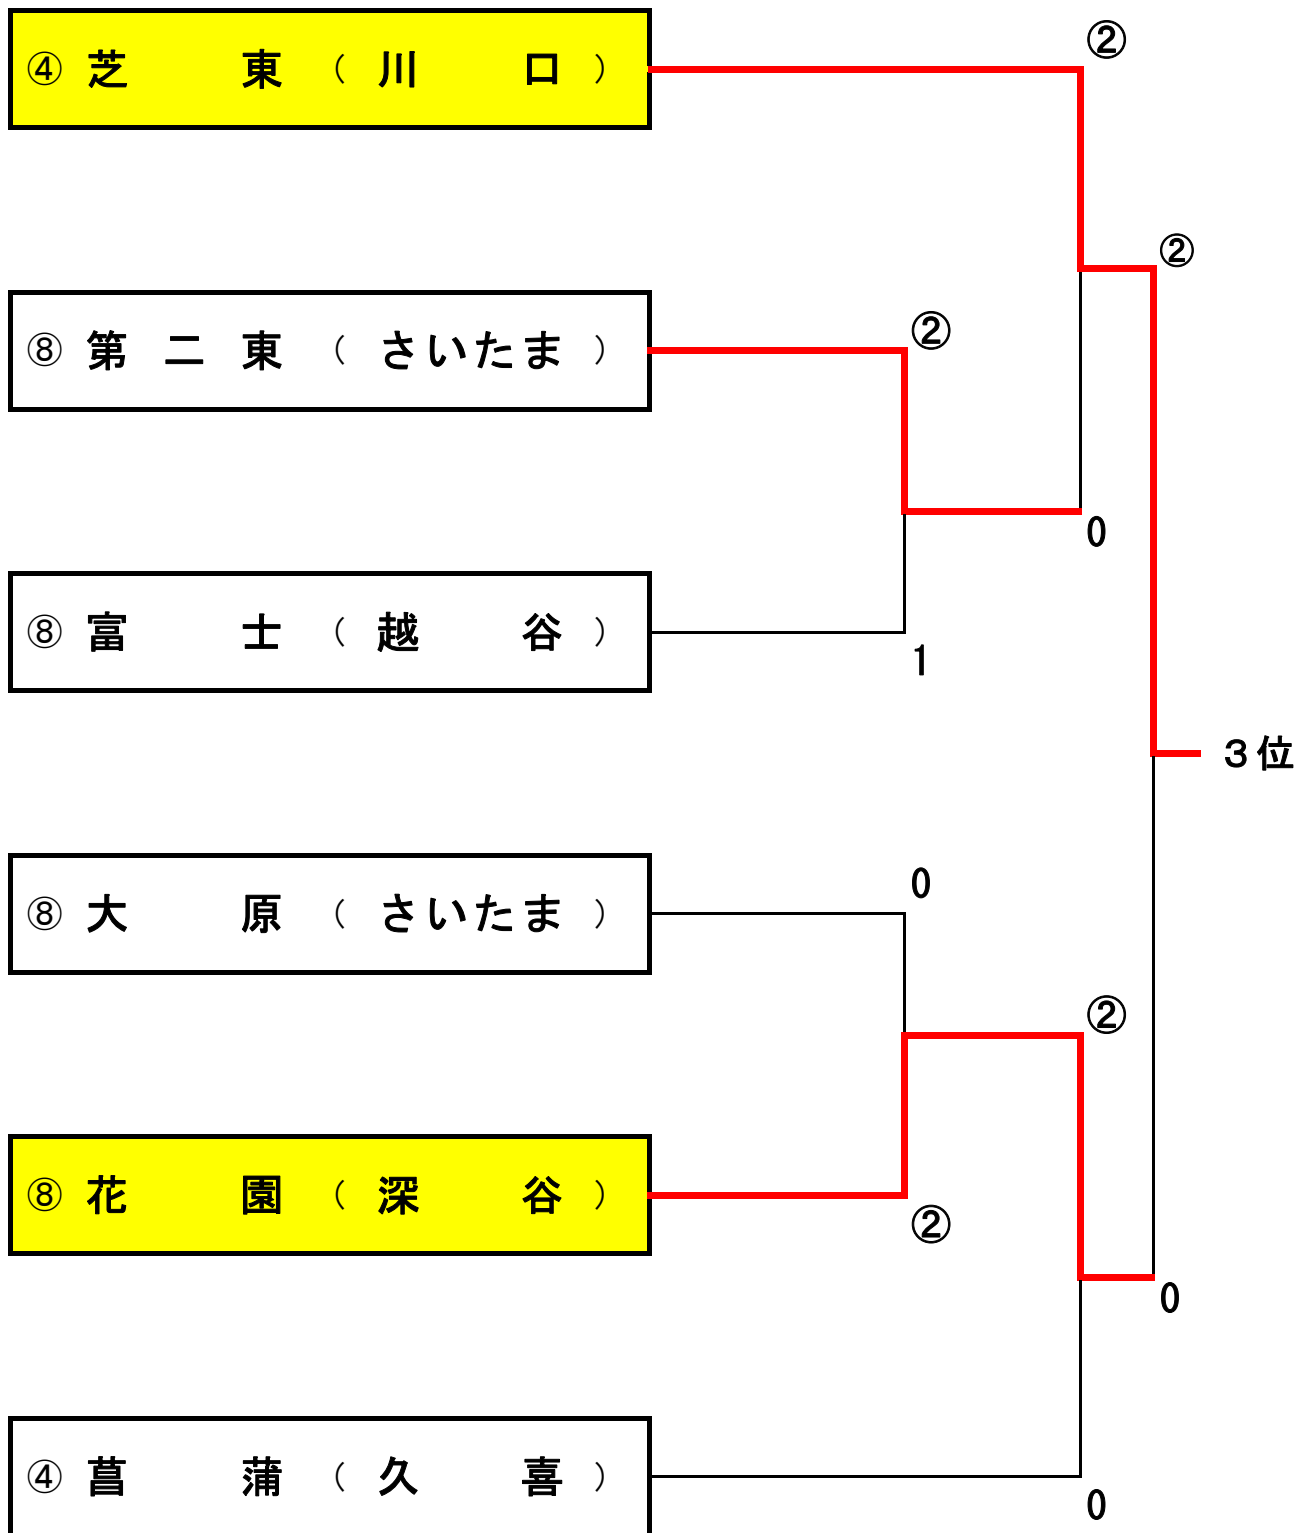

前年度優勝: 川口市立戸塚中学校

於: 彩の国くまがやドーム・東松山岩鼻運動公園庭球場

1 2 3 4 準決 決勝 準決 4 3 2 1

優勝

杉戸町立杉戸中学校

団体戦 関東大会決定トーナメント（女子）

平成29年7月25日

於：東松山岩鼻運動公園庭球場

関東大会出場校	
順位	学校名
1位	杉戸町立杉戸中学校
2位	坂戸市立桜中学校
3位	川口市立芝東中学校
4位	深谷市立花園中学校