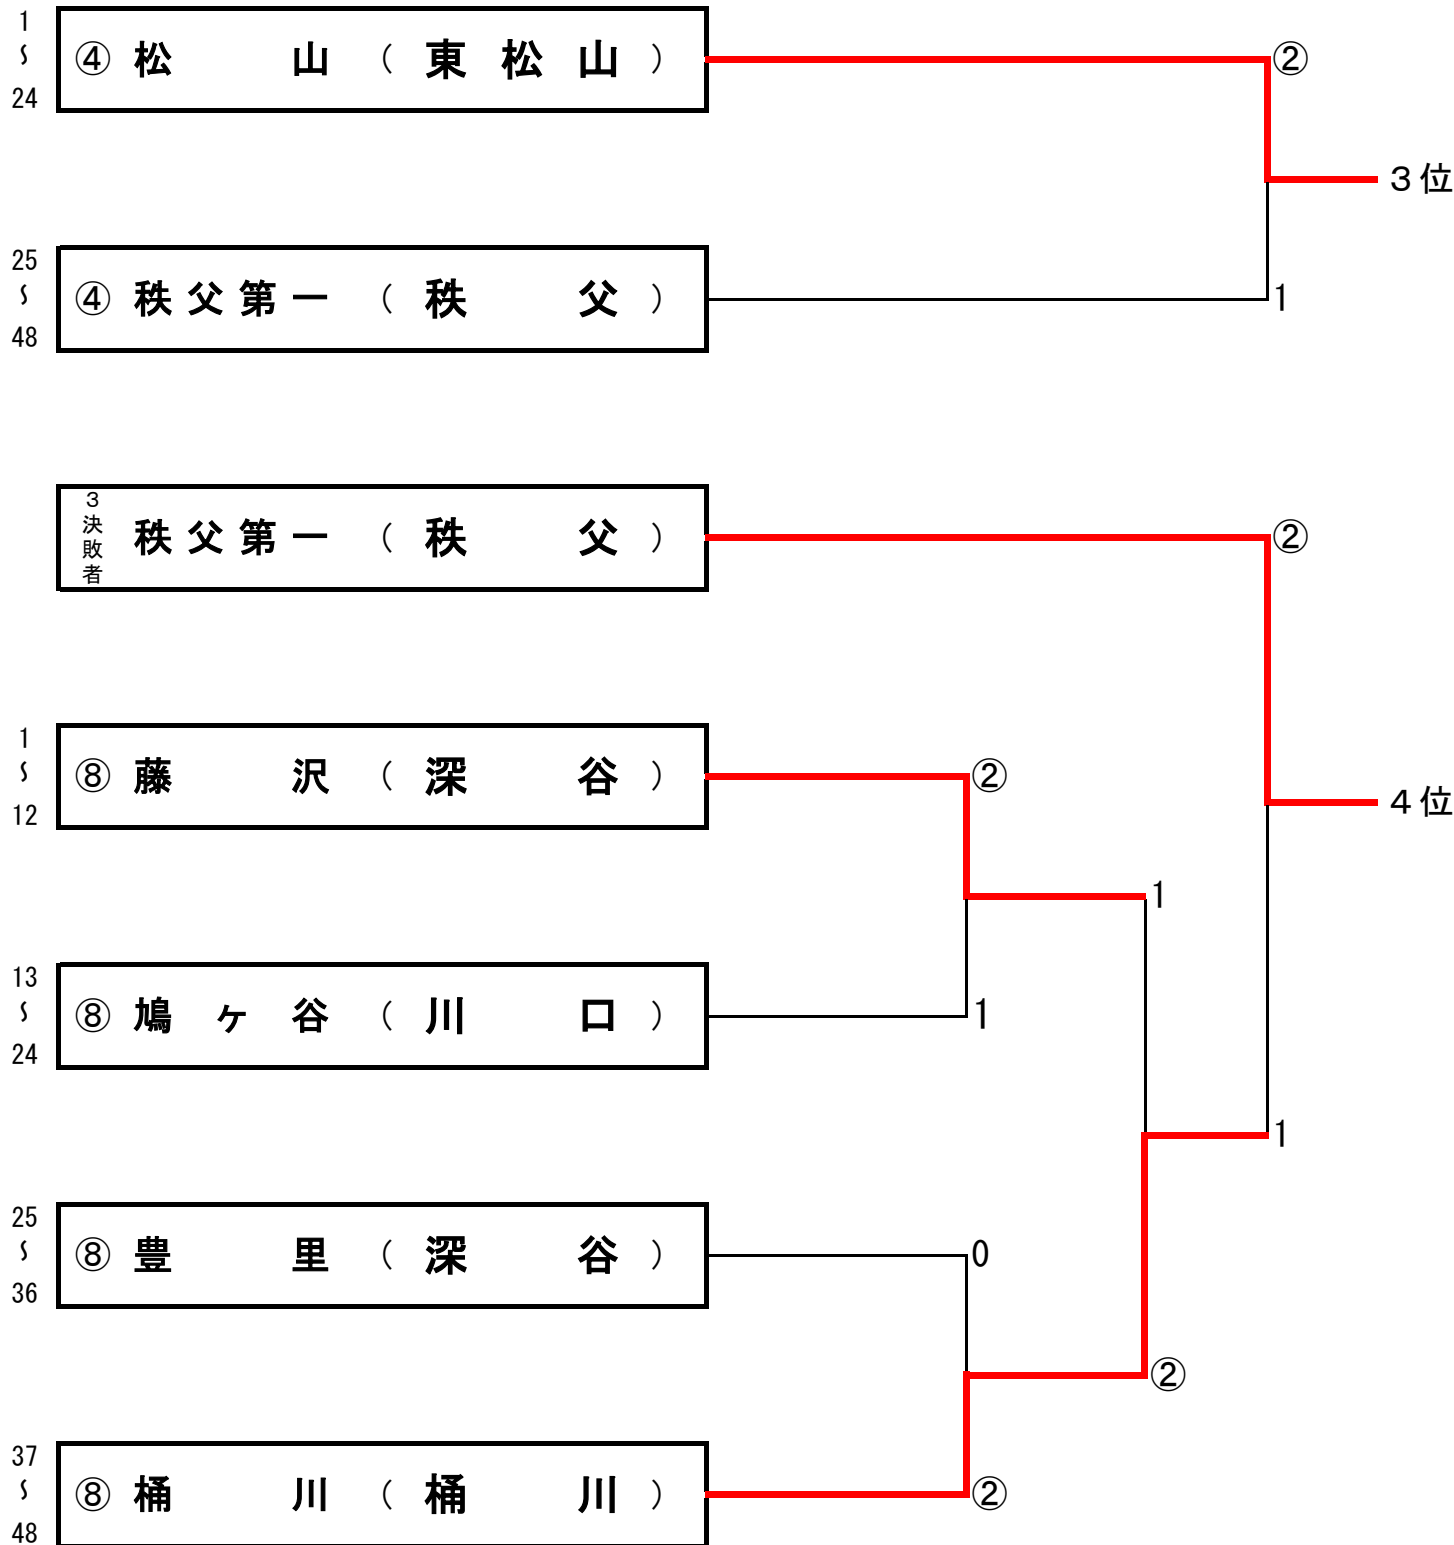

# 団体戦 関東大会決定トーナメント（男子）

令和6年7月26日

於 彩の国くまがやドーム

関東大会出場校	
順位	学校名
1位	川口市立上青木中学校
2位	川口市立芝東中学校
3位	東松山市立松山中学校
4位	秩父市立秩父第一中学校